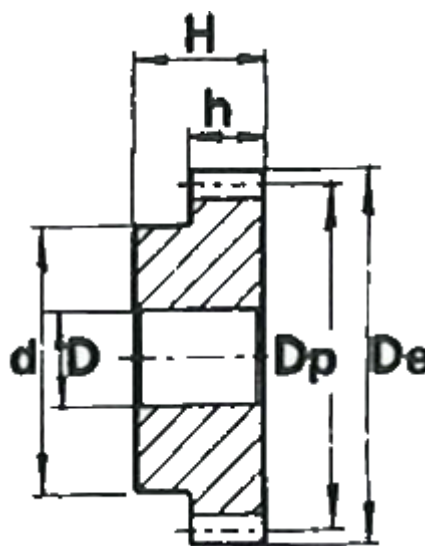

Varenummer: 616501010058
Beskrivelse: Cylindrisk tandhjul med nav
58 tdr. Modul 1

Mål

Antal tænder = 58
d = 40
D = 12
De = 60
Deling (Pitch) = 3.1416
Dp = 58
H = 25
h = 15

Modul = 1